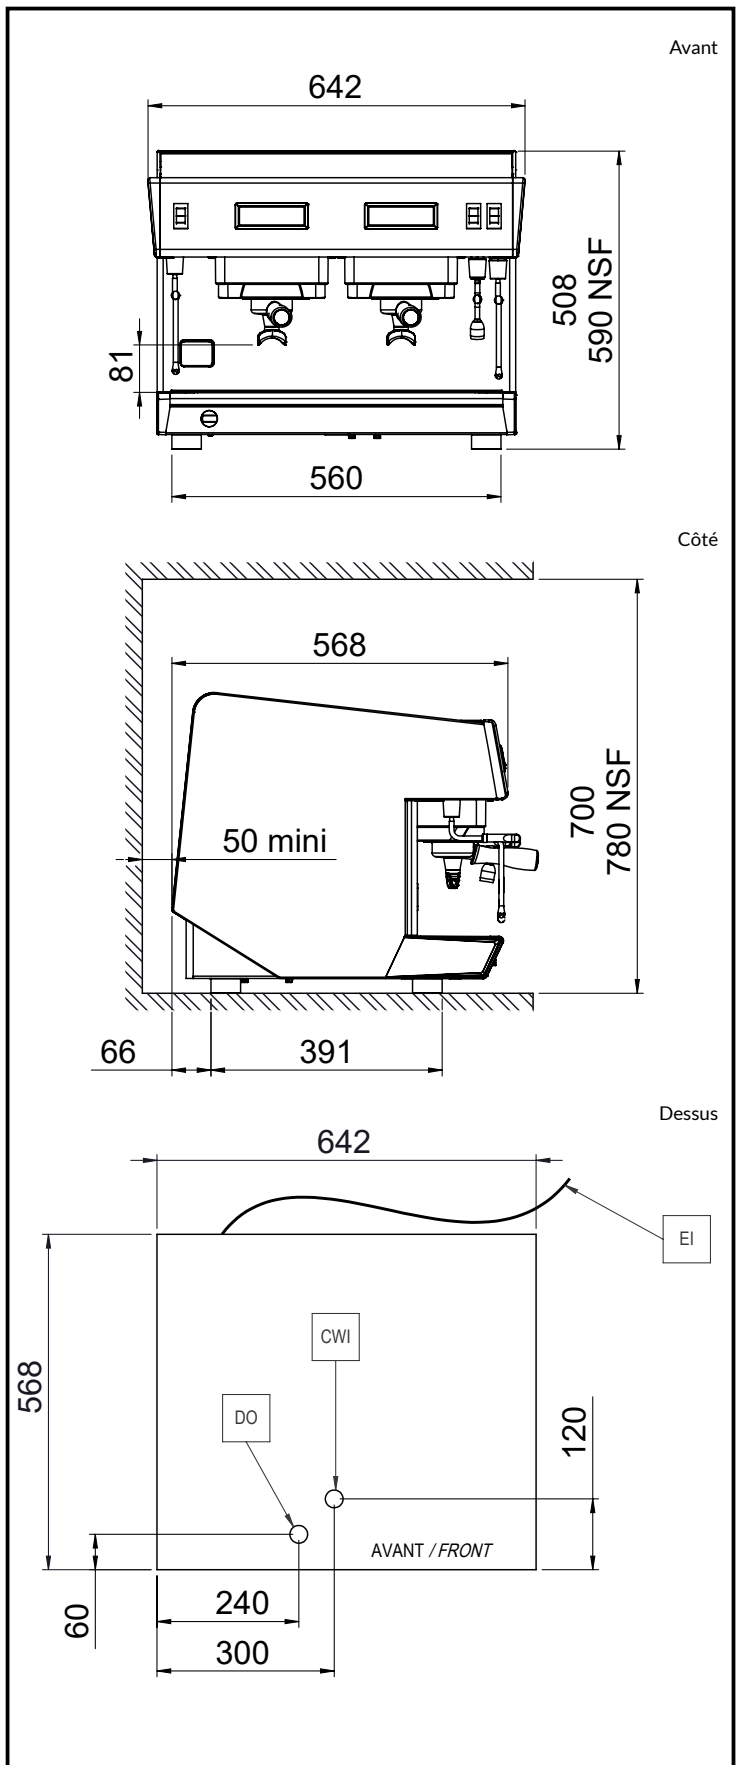

Classic 2 groupes, 230V 50Hz Mono

Électrique

Voltage :

602630 (CLASSIC2) 230 V/1N ph/50 Hz

Puissance de
raccordement

3 kW

Type de prise

Cable without plug

Eau

Température de l'eau

froide (min / max): 5 / 60 °C

Informations générales

Largeur extérieure 642 mm

Profondeur extérieure 568 mm

Hauteur extérieure 580 mm

Poids net : 55 kg

Volume brut : 0.69 m³

Durabilité

Consommation de
courant:

13 Amps

Certifications

La société se réserve le droit de modifier les spécifications techniques sans préavis.

2025.01.18

Part of

Electrolux
Professional
Group

UNIC